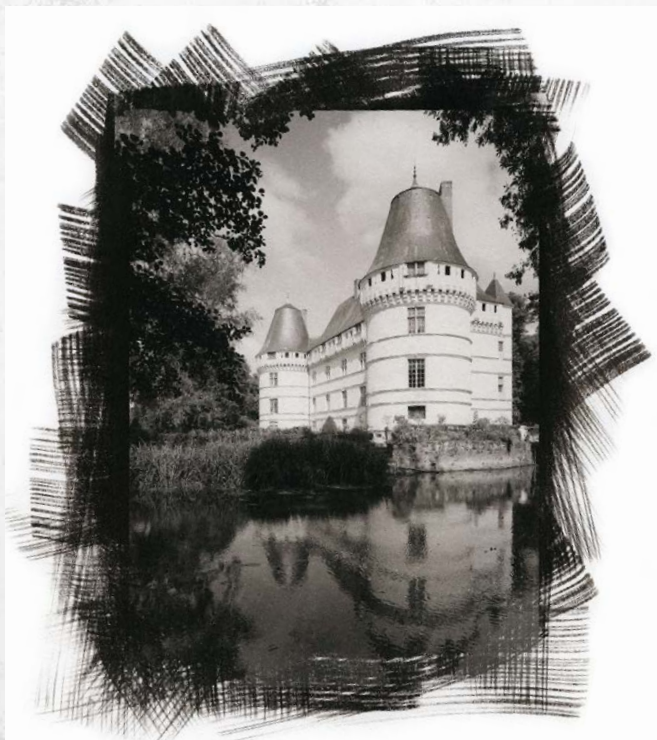

# 175 ans

## DE LA PHOTOGRAPHIE

LES **20** ET **21** SEPTEMBRE 2014

**CHÂTEAU DE L'ISLETTE, AZAY-LE-RIDEAU**  
**JOURNÉES EUROPÉENNES DU PATRIMOINE**  
**EXPOSITIONS - ANIMATIONS - CONFÉRENCES**

**A4PA**, association pour la préservation et  
la protection du patrimoine photographique ancien

**A4PA**, Association pour la Préservation et la Promotion du Patrimoine Photographique Ancien avec la participation de "Alternatif! photographies d'un autre temps" ... vous invite à fêter

**les 175 ans de la photographie** au **château de l'Islette**, à Azay-le-Rideau, les **20 et 21 septembre 2014**.

### EXPOSITIONS :

"ARBRES ET PAYSAGES" photographies à la gomme bichromatée d'Erick Mengual  
"LA PHOTOGRAPHIE FRANÇAISE" à travers la collection de Stéphane Muratet